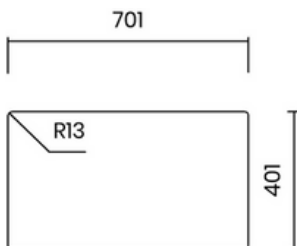

LUXURIOUS GUN METAL PVD

- Material: inox AISI 304, gun metal PVD
- Thickness: regular 1 mm
- Bowl depth: 200 mm
- Outer dimensions: 740 x 440 mm
- Bowl dimensions: 700 x 400 mm
- Cabinet: 800 mm
- Standard waste: 114 mm
- Siphon included