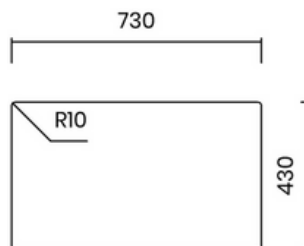

30.900.000 VND

PVD XÁM ĐEN SANG TRỌNG

- Chất liệu: inox AISI 304, PVD xám
- Độ dày: đồng nhất 1 mm
- Chiều sâu chậu: 200 mm
- Kích thước ngoài: 740 x 440 mm
- Kích thước lòng chậu: 700 x 400 mm
- Hộ tủ: 800 mm
- Bộ xả tiêu chuẩn: 114 mm
- Bao gồm xi phông

LUXURIOUS GUN METAL PVD

- Material: inox AISI 304, gun metal PVD
- Thickness: regular 1 mm
- Bowl depth: 200 mm
- Outer dimensions: 740 x 440 mm
- Bowl dimensions: 700 x 400 mm
- Cabinet: 800 mm
- Standard waste: 114 mm
- Siphon included