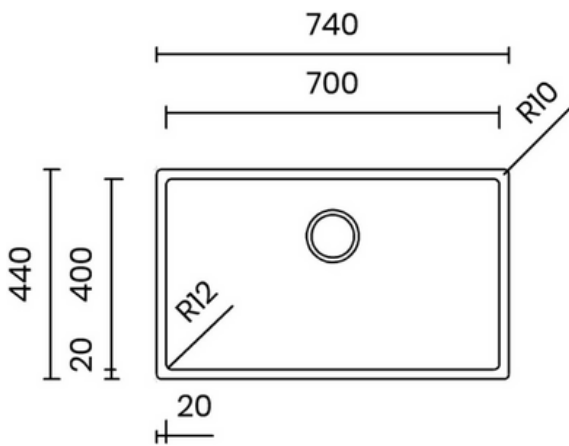

30.900.000 VND

PVD XÁM ĐEN SANG TRỌNG

- Chất liệu: inox AISI 304, PVD xám
- Độ dày: đồng nhất 1 mm
- Chiều sâu chậu: 200 mm
- Kích thước ngoài: 740 x 440 mm
- Kích thước lòng chậu: 700 x 400 mm
- Hộ tủ: 800 mm
- Bộ xả tiêu chuẩn: 114 mm
- Bao gồm xi phông

LUXURIOUS GUN METAL PVD

- Material: inox AISI 304, gun metal PVD
- Thickness: regular 1 mm
- Bowl depth: 200 mm
- Outer dimensions: 740 x 440 mm
- Bowl dimensions: 700 x 400 mm
- Cabinet: 800 mm
- Standard waste: 114 mm
- Siphon included

Lắp âm
Undermount

Lắp nổi
Topmount

Lắp chìm
Flushmount